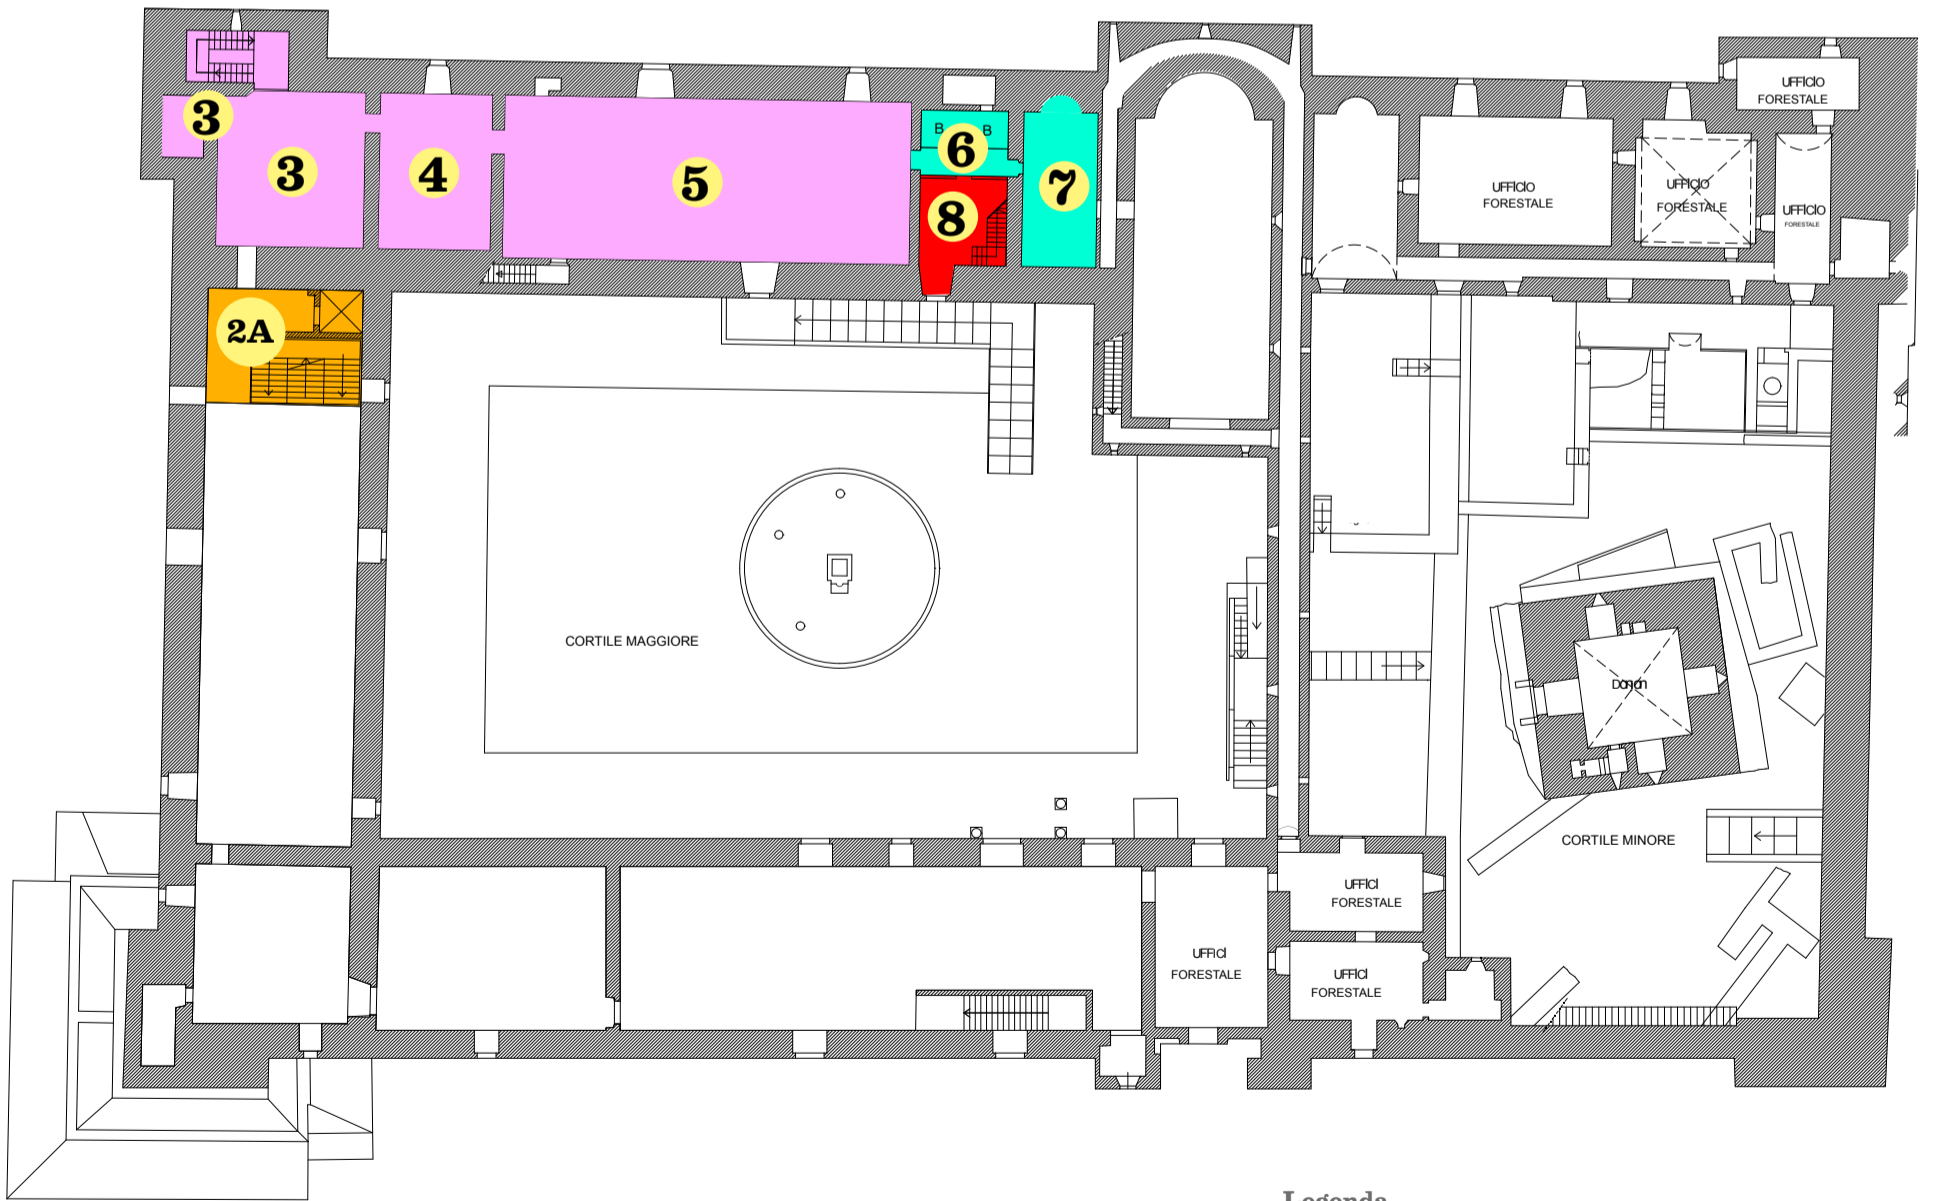

ALLEGATO B

PIANO Terra - Castello di Lagopesole

PIANO Primo - Castello di Lagopesole

Legenda

- Area in consegna ai Musei e Parchi archeologici di Melfi e Venosa e in gestione temporanea alla Regione Basilicata
- Area in consegna all' Agenzia del Demanio -Direzione Regionale Puglia e Basilicata occupata dalla Regione Basilicata
- Area in concessione temporanea Regione Basilicata da Soprintendenza Archeologica Belle Arti e Paesaggio Basilicata
- Area in consegna a Parchi archeologici di Melfi e Venosa