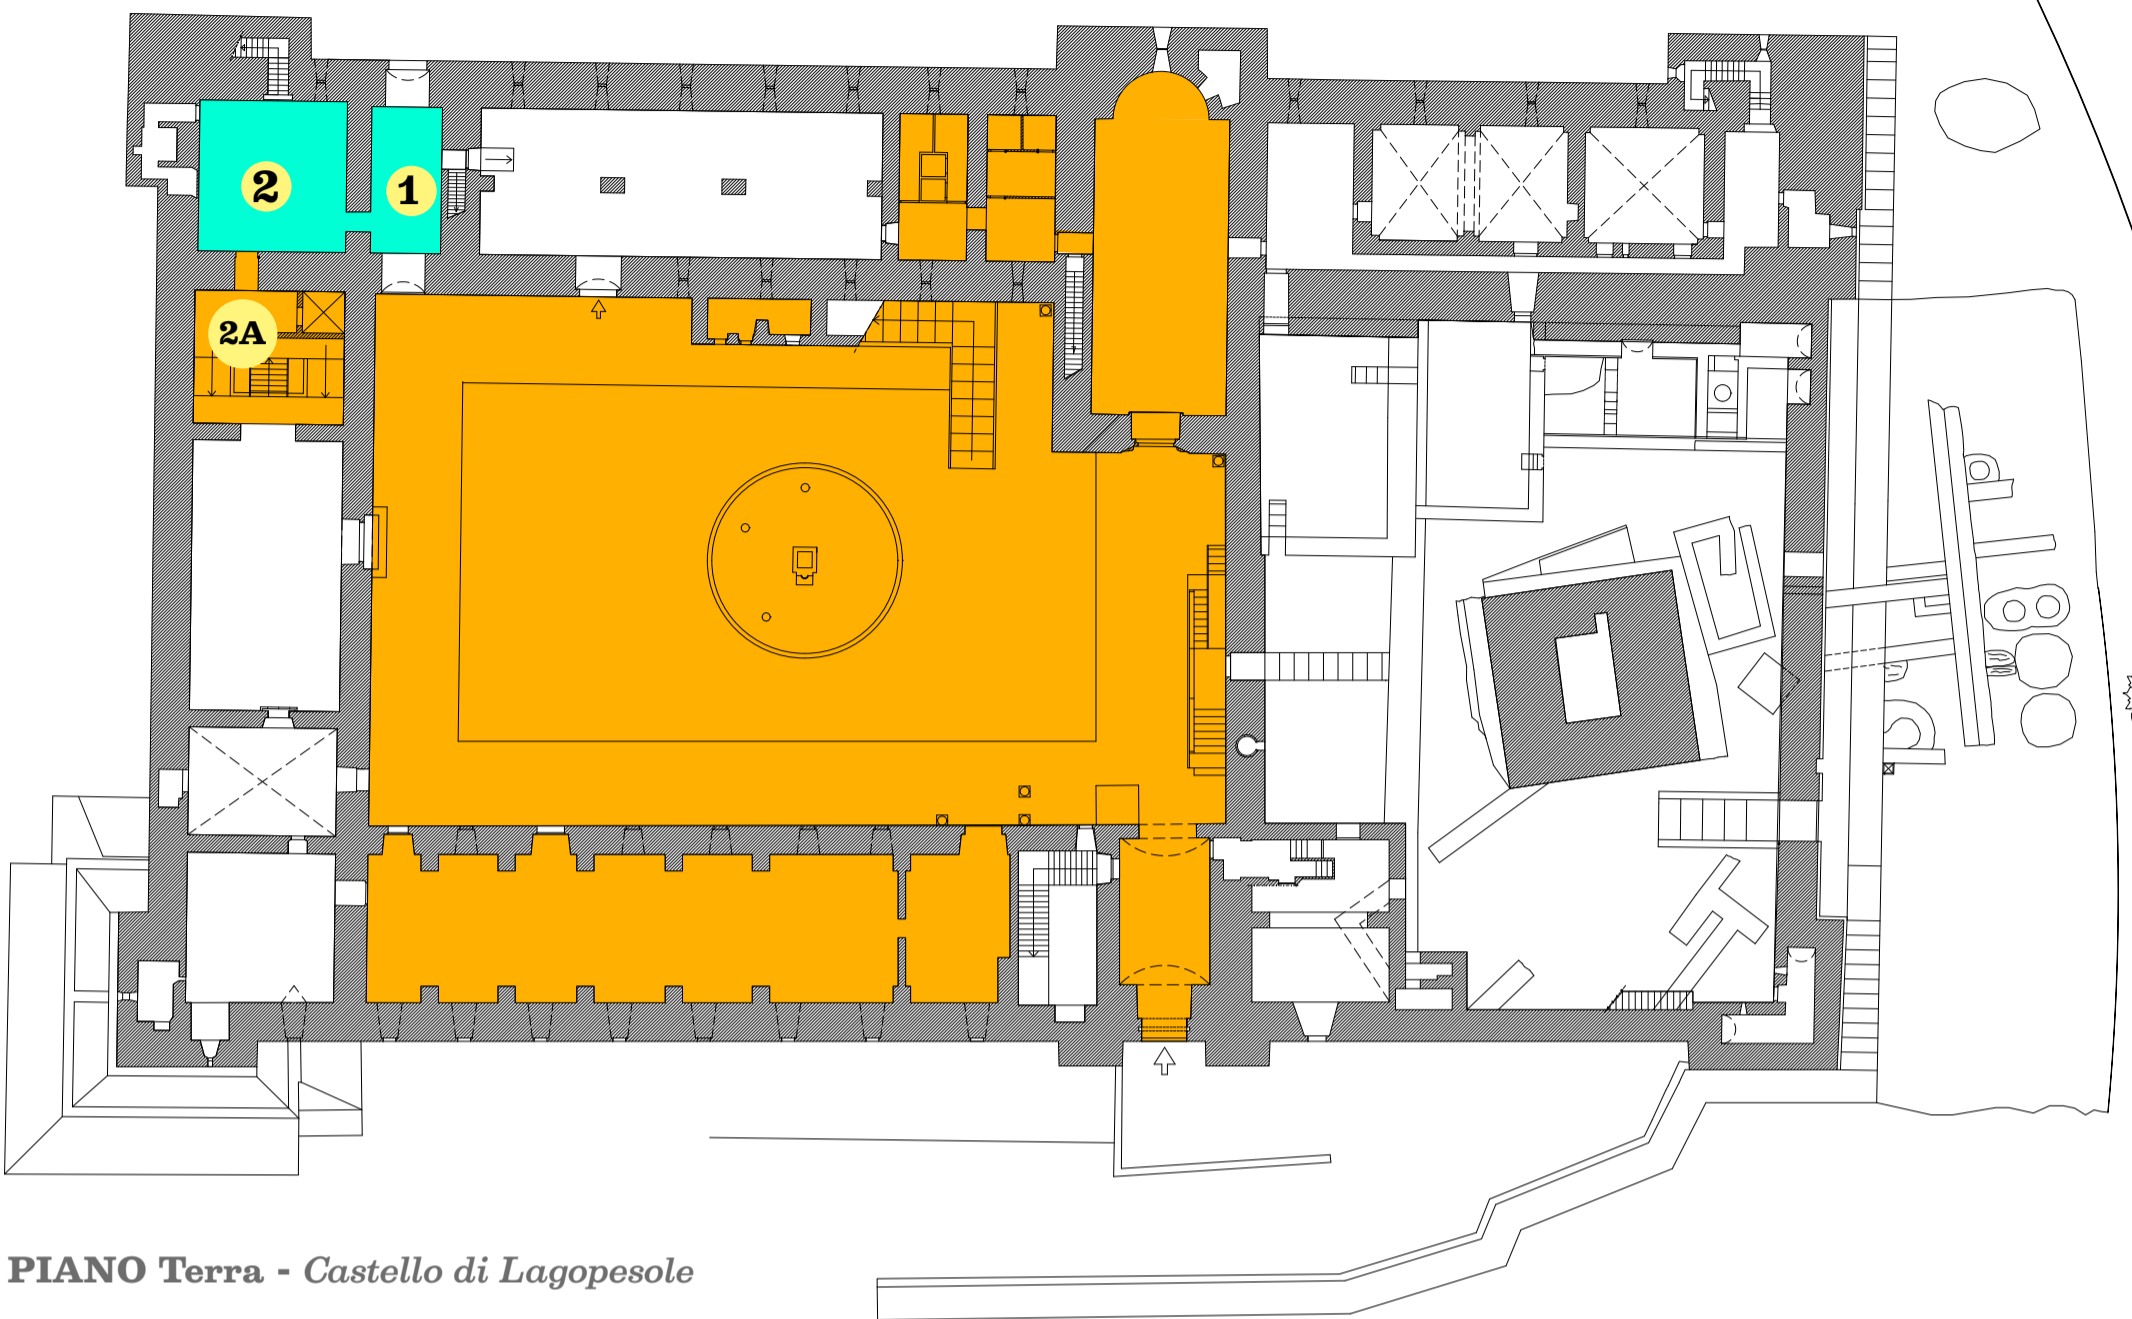

ALLEGATO B

PIANO Terra - Castello di Lagopesole

PIANO Primo - Castello di Lagopesole

Legenda

- Area in consegna ai Musei e Parchi archeologici di Melfi e Venosa e in gestione temporanea alla Regione Basilicata
- Area in consegna all' Agenzia del Demanio -Direzione Regionale Puglia e Basilicata occupata dalla Regione Basilicata
- Area in concessione temporanea Regione Basilicata da Soprintendenza Archeologica Belle Arti e Paesaggio Basilicata
- Area in consegna a Parchi archeologici di Melfi e Venosa